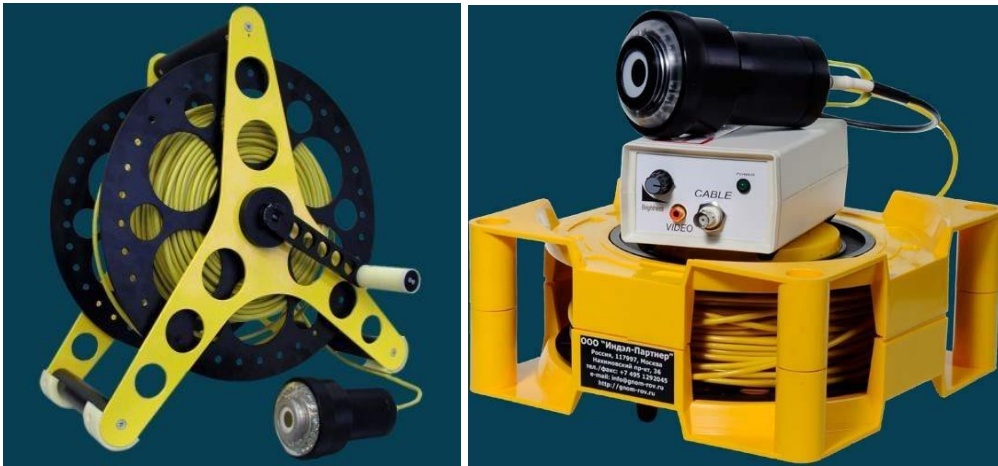

俄罗斯 Indel-Partner 公司 Drop Camera 水下摄像机

Drop Camera

俄罗斯 Indel-Partner 公司 Drop Camera 水下摄像机是一系列高分辨率的彩色或黑白防水摄像机，标准视角或广角。它可以用于潜水、水下管线检查、搜索和搜救、钓鱼运动、海底探宝或海洋生物学调查。此水下摄像机还可以安装在潜水头盔上。

技术参数:

工作深度	最大工作深度 300 米
脐带电缆	超细柔性凯芙拉电缆，直径 3 毫米，最长 300 米
摄像	一台 480 线的彩色摄像机，最低照度 0.3lux，镜头视角为 70 度、90 度或 120 度
照明	环形超亮 LED 灯组
深度控制	深度计
电源	100 到 240 伏交流电，或 12 伏电池
功率	总功率少于 30 瓦
重量	Dcam 重 400 克，带 75 米电缆整套系统重 7 千克
尺寸	Dcam 尺寸少于 125x82(直径)毫米

系统基本配置

- 一台彩色摄像机
- 船载控制和供电单元
- 3 毫米直径 50 米长的电缆
- 配件
- 用户手册
- Dcam 水下摄像机具体配置请参考报价单